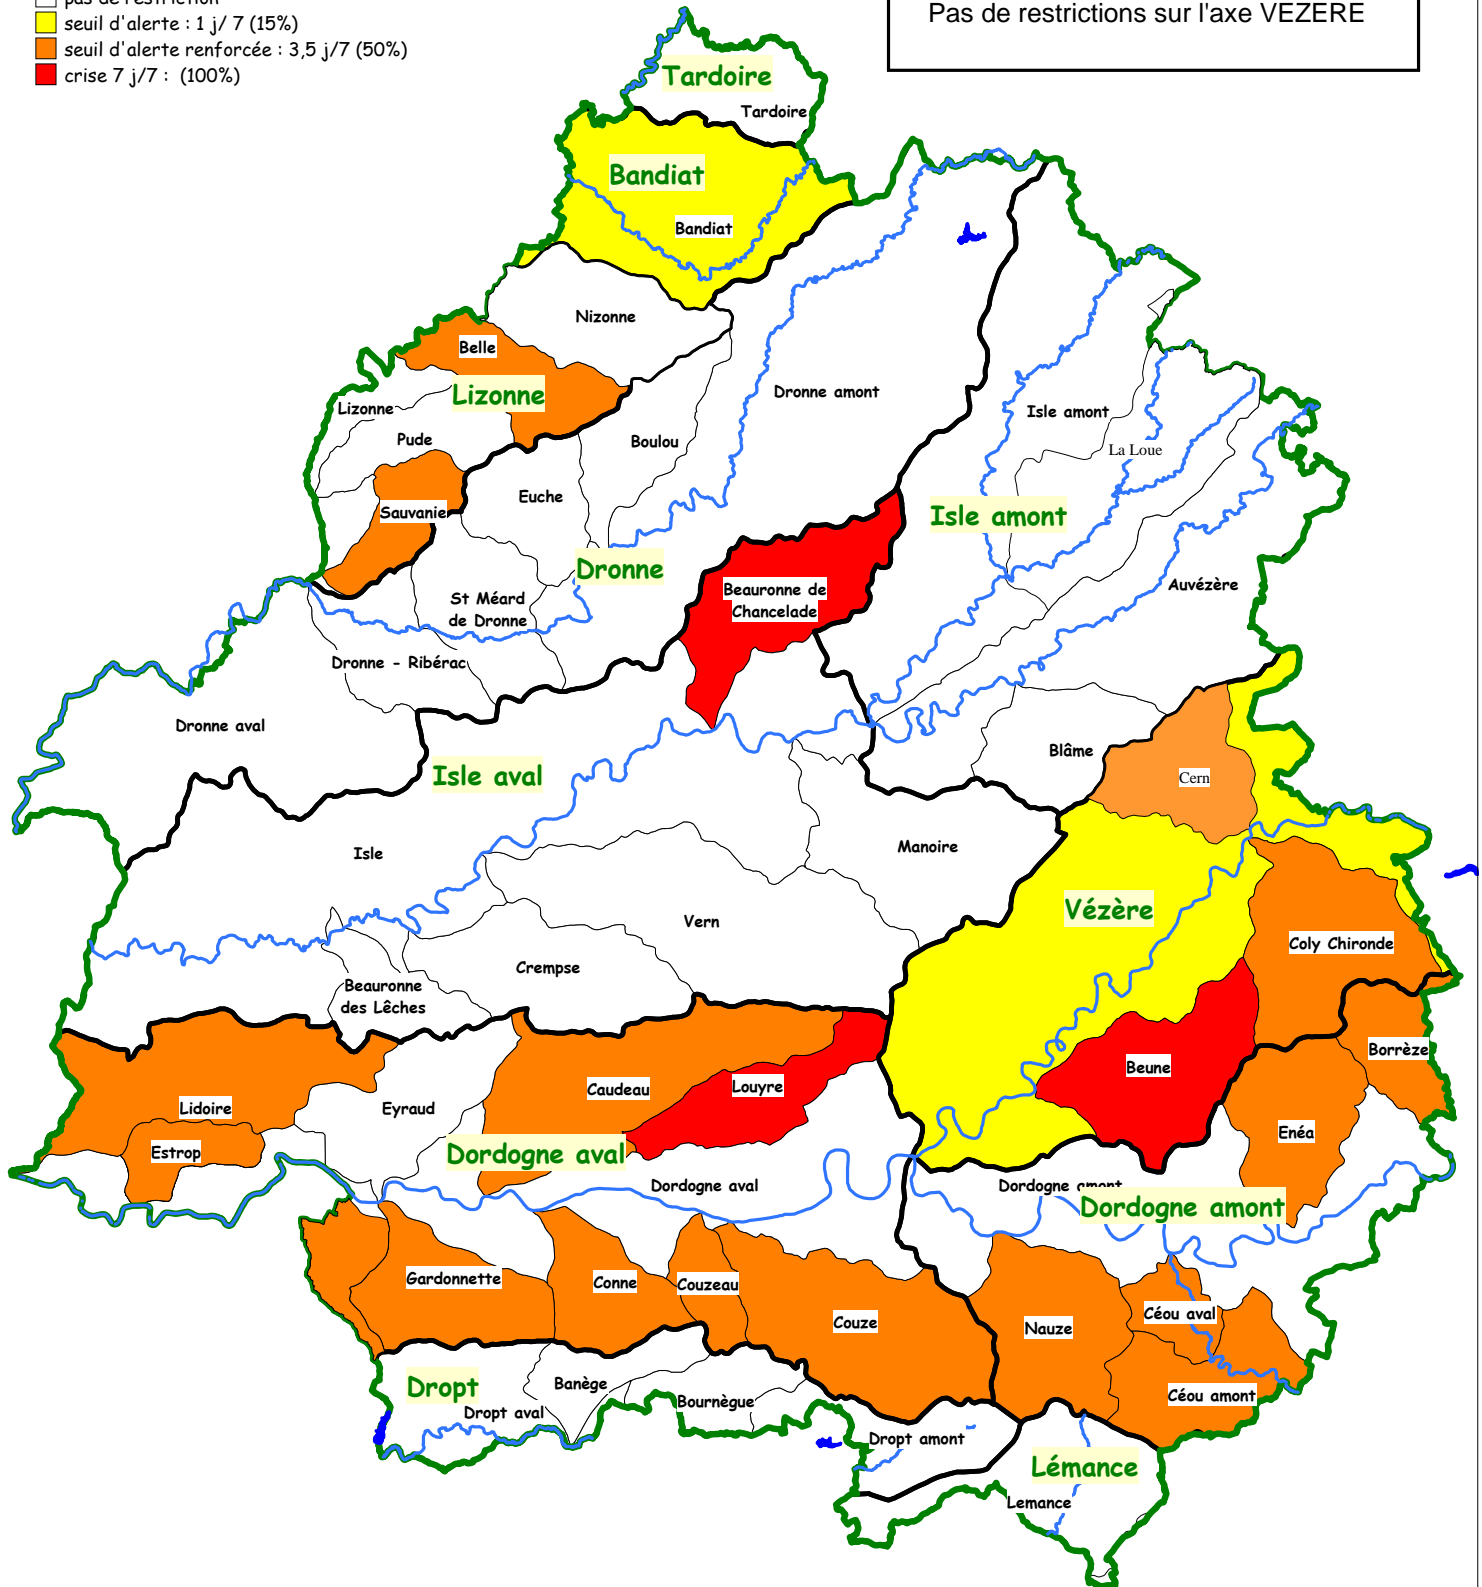

Mesures de restriction d'irrigation au 18 août 2015

Stations de mesure

Restriction en % ou jours par semaine

- pas de restriction
- seuil d'alerte : 1 j/ 7 (15%)
- seuil d'alerte renforcée : 3,5 j/7 (50%)
- crise 7 j/7 : (100%)

Pas de restrictions sur l'axe VEZERE

PREFECTURE DE LA DORDOGNE

Direction Départementale des Territoires de la Dordogne
service Eau Environnement Risques - Police de l'Eau
16, rue du 26ème RI - 24016 PERIGUEUX CEDEX

Sources : BD CARTHAGE® ©IGN-MATE 2003
DDT 24

DDT 24 _ SIG