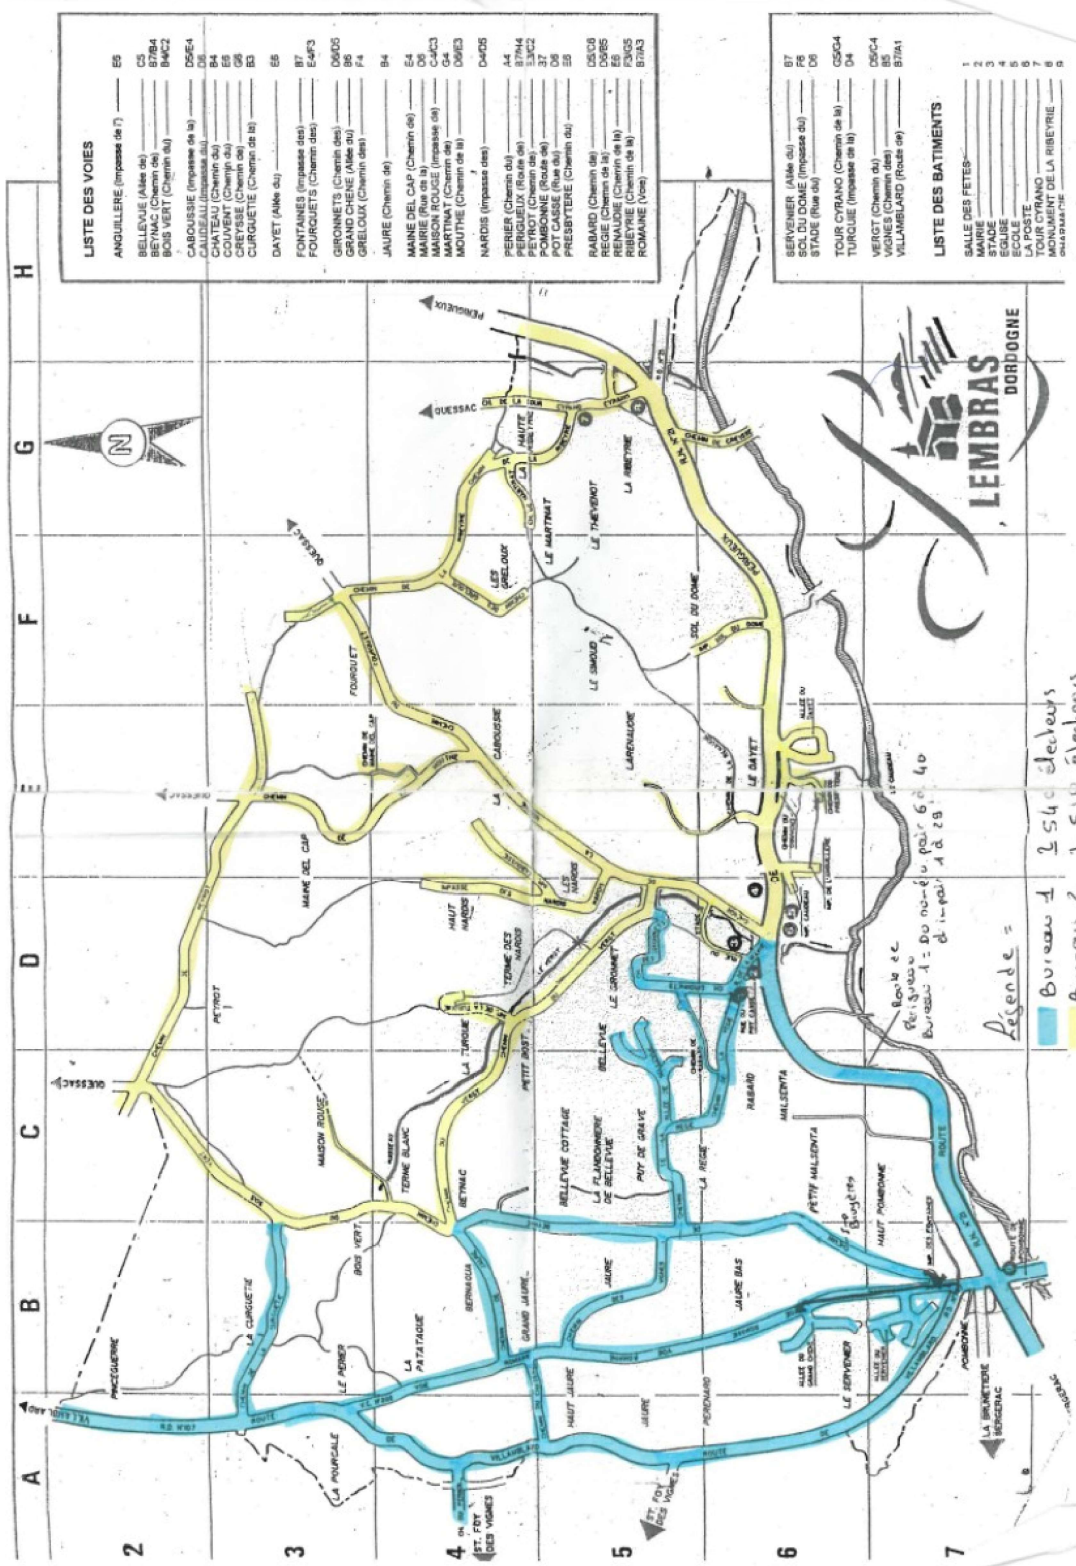

Annexe n°28 : Lembras