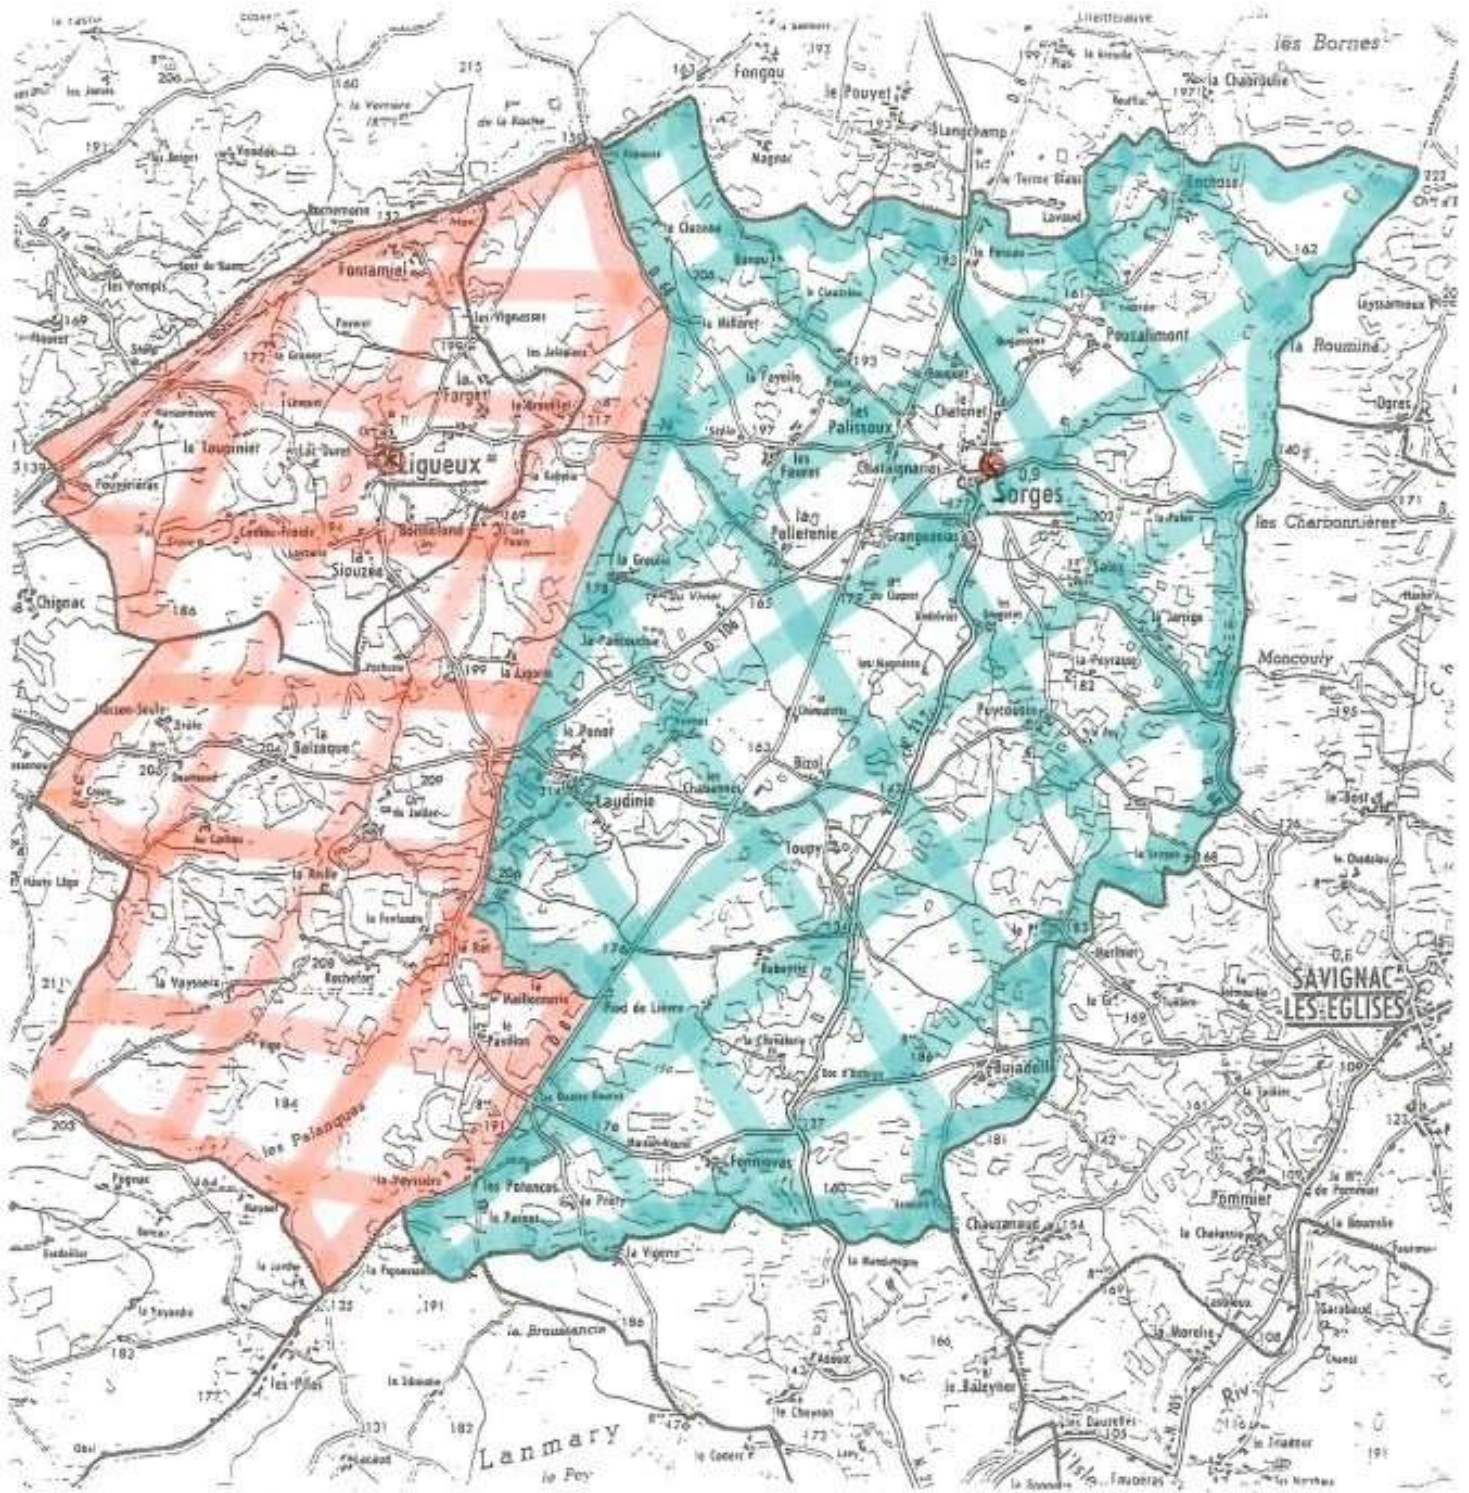

Annexe n°60 : Sorges et Ligeux en Périgord

⊗ EMPLACEMENT DES
BUREAUX DE VOTE

Annexe n°61 (1/2) : Terrasson-Lavilledieu