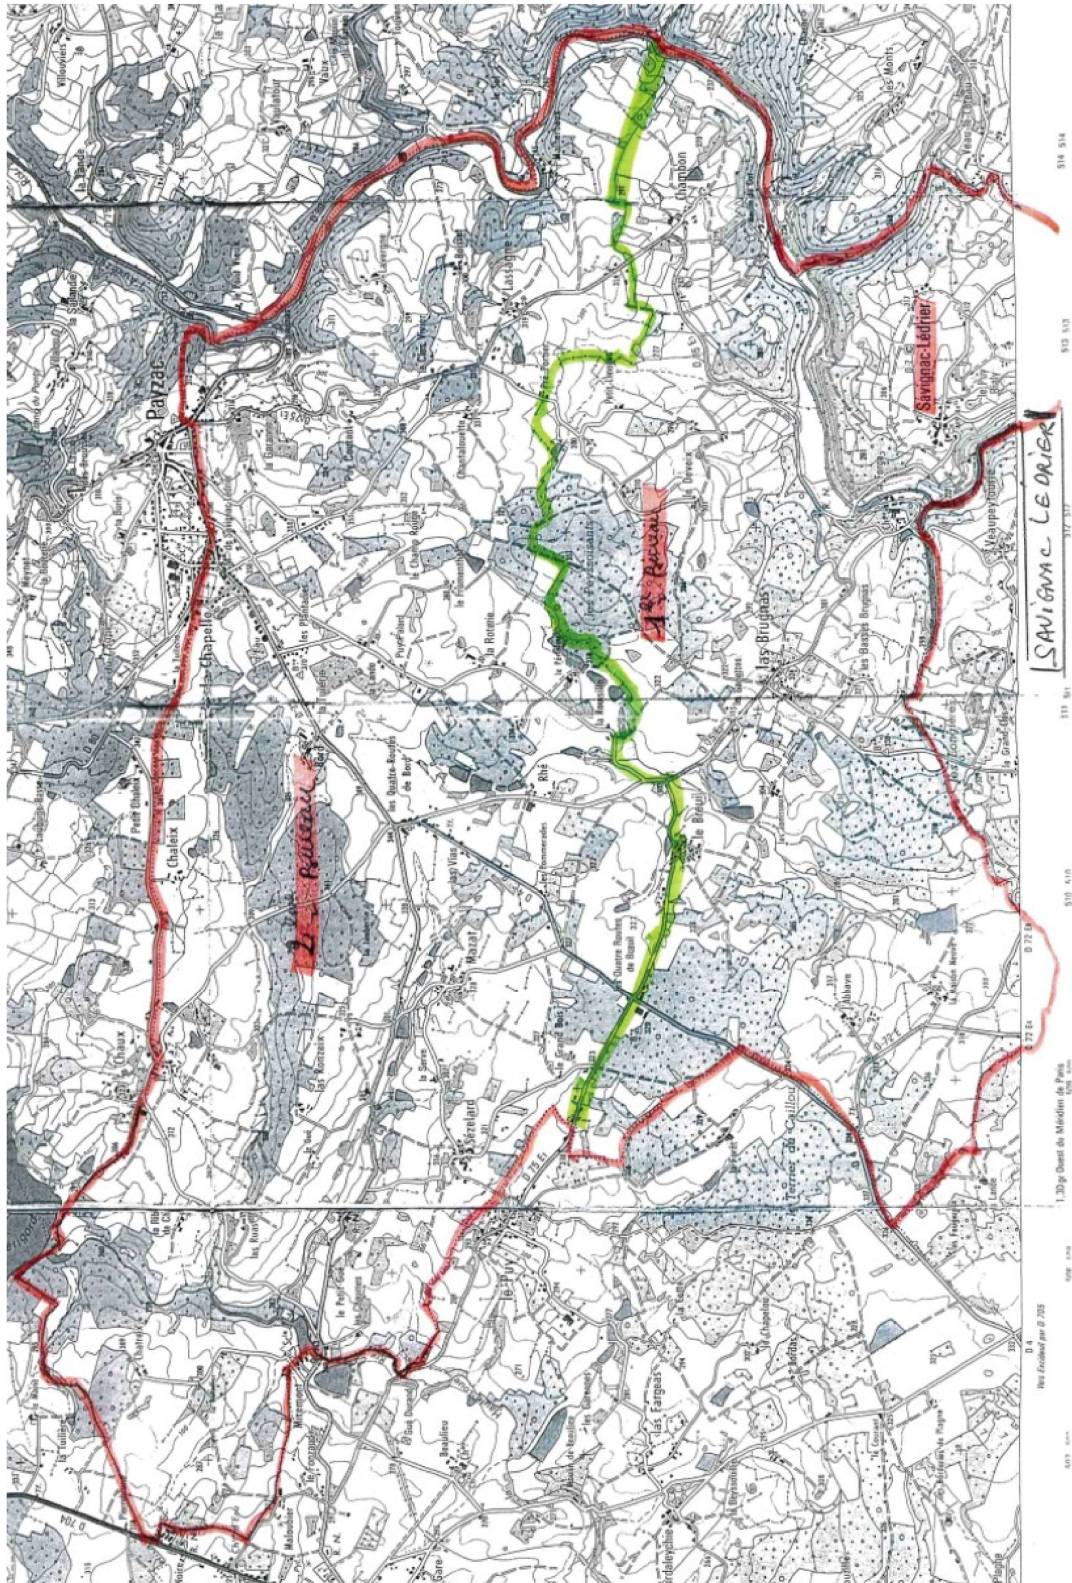

Annexe n°59 : Savignac-Lédrier